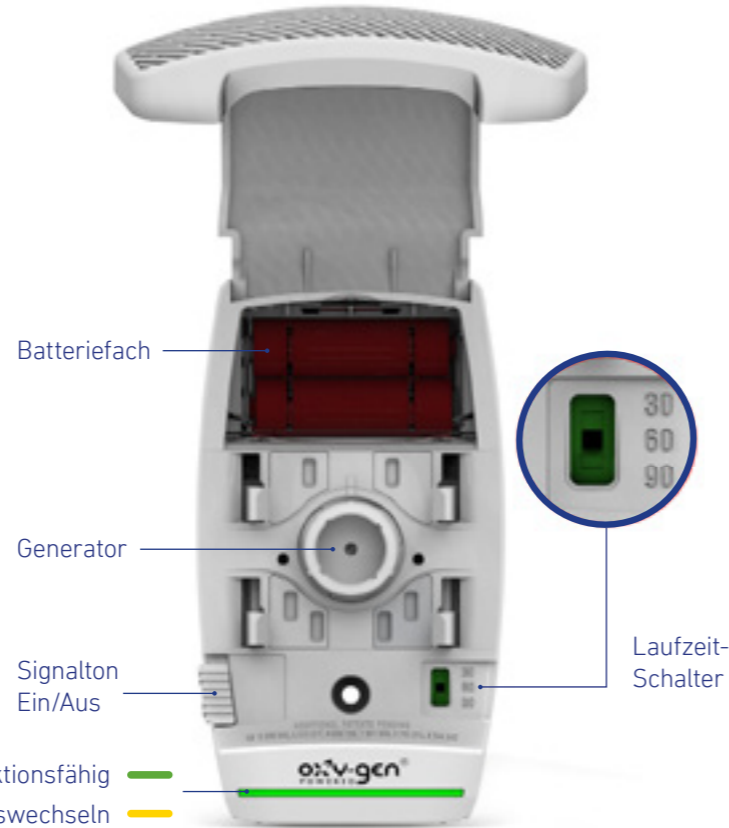

Produktneuheit: Duftspender

NEU IM
SORTIMENT

KONTINUIERLICHE FRISCHE

Der DS1000 verfügt über die einzigartige Technologie, welche die Lieferung von Duft kontinuierlich, konsequent und exakt für die gesamte Anwendungsdauer der Kartusche garantiert. Diese präzise Technologie basiert auf einer Brennstoffzellentechnologie, die bereits in der Pharmaindustrie eingesetzt wird.

Die Patronen des DS1000 enthalten 100% reines Duftöl und sind für jede Anlage eine sichere Wahl. Sie enthalten keine zusätzlichen Lösungsmittel und Alkohole. Da die Kartuschen keine Druckbehälter sind, können sie sicher transportiert und gelagert werden.

Im Gegensatz zu Aerosolen enthalten die Duftkartuschen kein FCKW, VOC oder Treibstoff. Ein frischer Duft wird kontinuierlich, konsequent und fein dosiert freigegeben. Die verbrauchten Kartuschen können einfach als Wertstoff entsorgt werden, um recycelt zu werden.

- Spender funktionsfähig ■
- Patrone auswechseln ■
- Batterien ersetzen ■