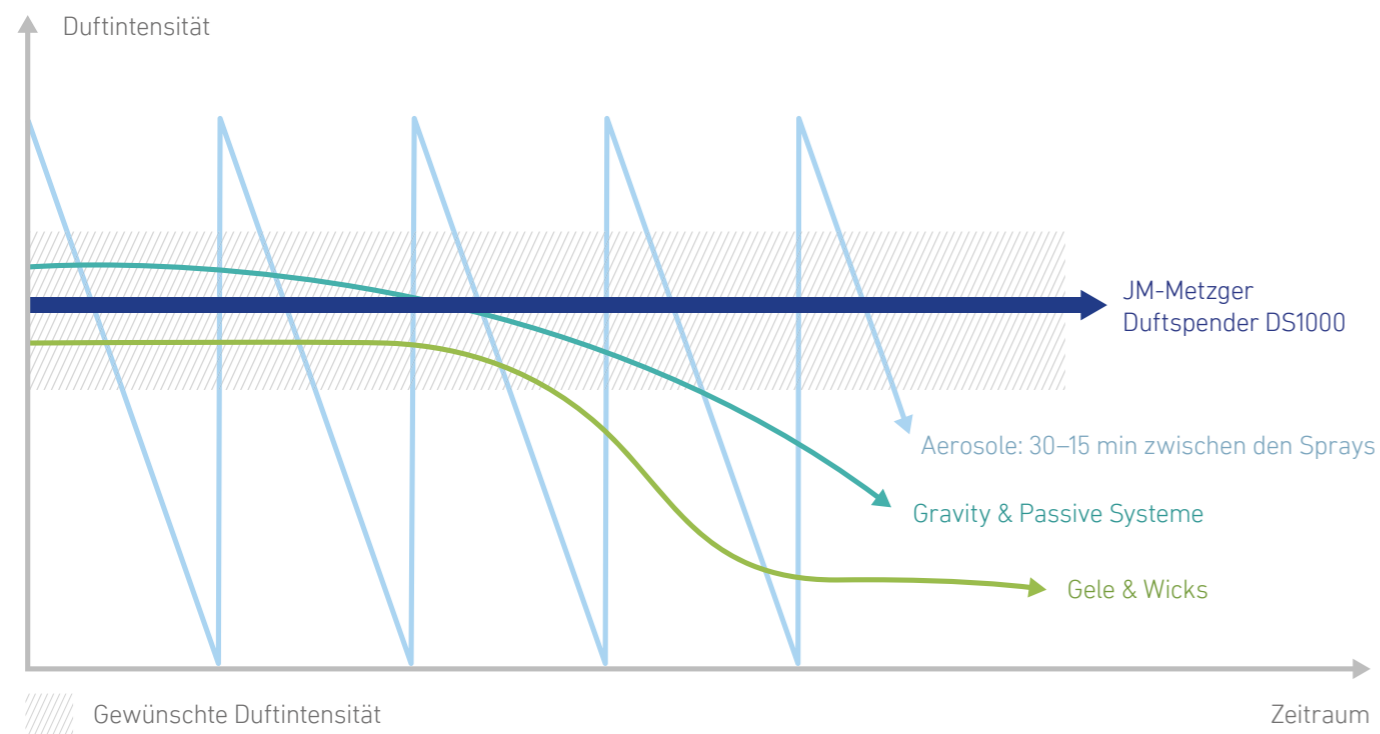

ANGENEHM & EFFEKTIV

- ✓ 30/60/90 Tage Duft garantiert
- ✓ Batterie betriebener Duftspender
- ✓ Reine ätherische Duftöle
- ✓ Keine Umweltbelastung durch Treibhausgase
- ✓ Gleichbleibender Duft
- ✓ Gewünschte Duftabgabe auf 40m² / Spender
- ✓ ca. 7 mal mehr Duftöl als eine standarddosierte Aerosoldose

Der DS1000 ist das perfekte Geruchssteuersystem für jede Einrichtung, da der Spender für 30, 60 oder 90 Tage programmiert werden kann und somit verschiedene Duftintensitätsstufen mit der Flexibilität von zwei verschiedenen Patronengrößen in einem Gerät vereint.

DK1001
Duftkartusche Spa
Inhalt: 35ml
Duftnote: Lavendel & Kräuter
Intensität: 4

DK1002
Duftkartusche Adore
Inhalt: 35ml
Duftnote: Apfel & Gewürze
Intensität: 3

DK1003
Duftkartusche Glow
Inhalt: 35ml
Duftnote: Kirsche
Intensität: 4

DK1004
Duftkartusche Spring
Inhalt: 35ml
Duftnote: Blütenduft
Intensität: 3

DK1005
Duftkartusche Neutra-Lox
Geruchsneutralisierung
Inhalt: 35ml
Intensität: 1

DK1006
Duftkartusche Tang
Inhalt: 35ml
Duftnote: Orange
Intensität: 4